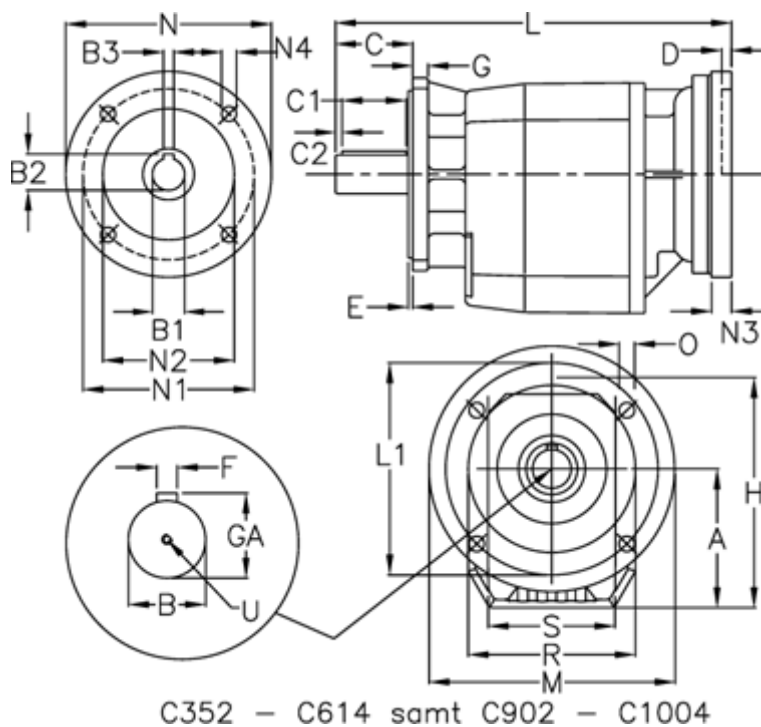

Varenummer: 4062030050541045
 Beskrivelse: Tandhjulsgear C322UFB-5-P112B5-V1

Mål

A = 108	D = 4.5	L1 = 165	R = 130
B = 30	E = 3.5	M = 200	S = 130
B1 = 28	F = 8	N = 250	U = M10x22
B2 = 31.3	G = 12	N1 = 215	
B3 = 8	GA = 33	N2 = 180	
C = 60	H = 183	N3 = 0	
C1 = 50	K = 150	N4 = M12x16	
C2 = 5	L = 337	O = 11	